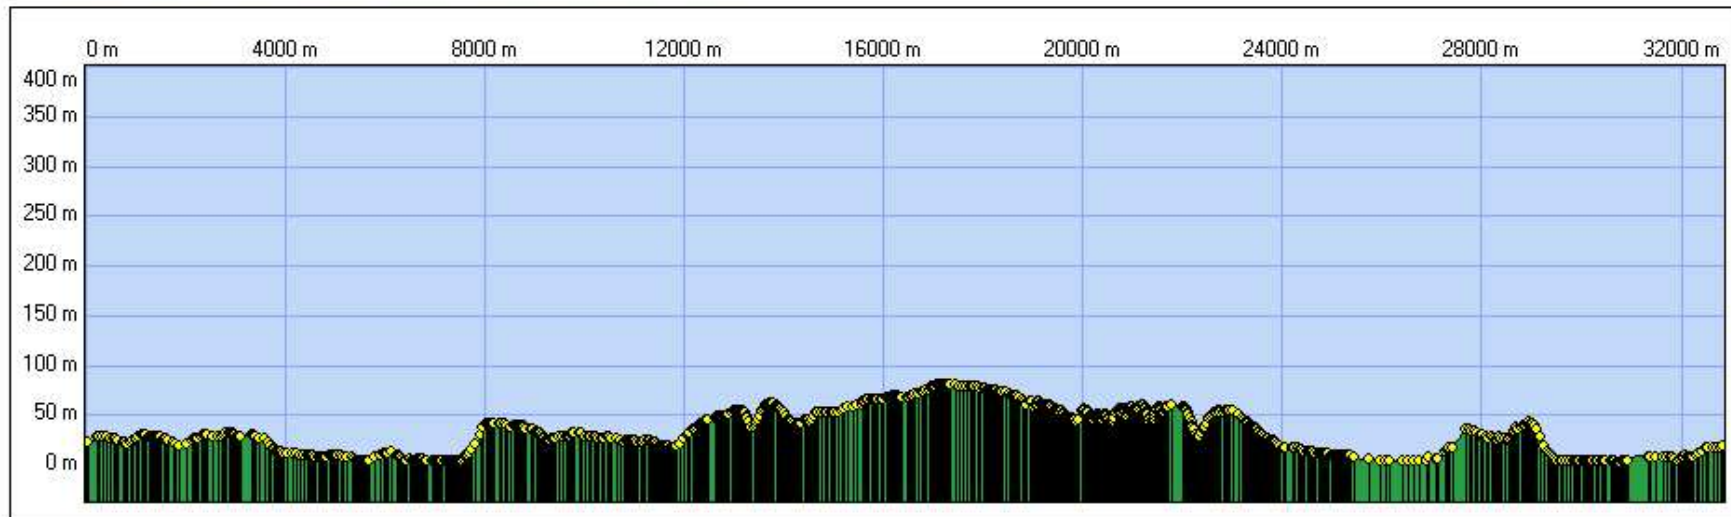

Description